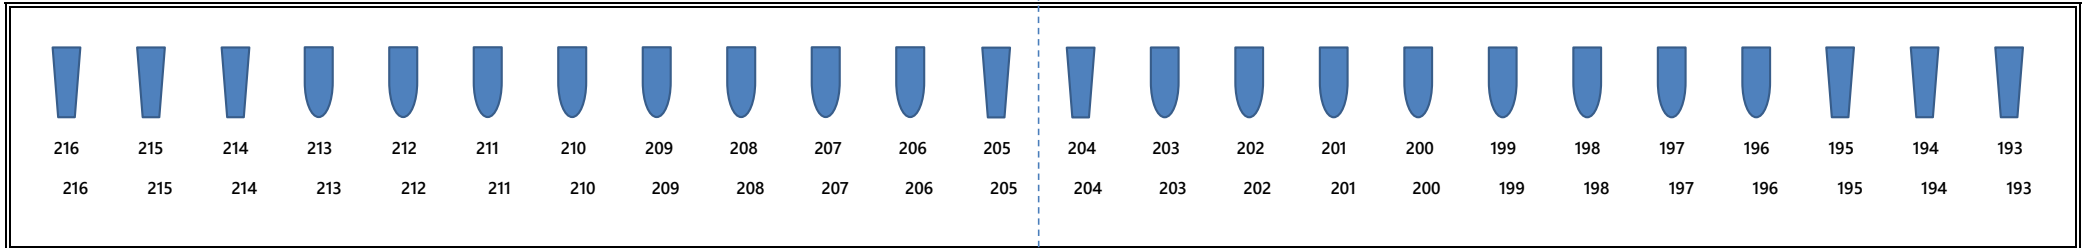

CL

此區全為110V電壓

ETC S4 5°

ETC S4 10°

ETC S4 ZOOM 15°~30°

右側包廂 10CH

一貓道 24CH

二貓道 18CH