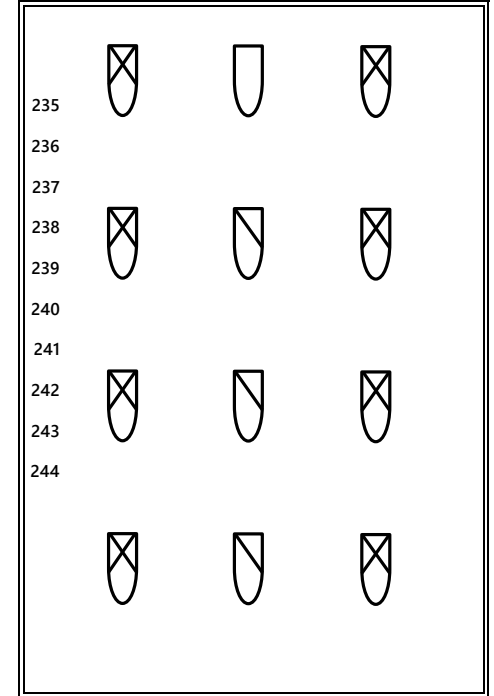

10CH 左側包廂

觀眾席場燈 266~281 16CH

反射板燈光 255~265 11CH

ETC S4 19°

ETC S4 26°

ETC S4 36°

!!注意!!此區域電壓全為110V電壓，請勿將固定區域之燈具移至其它區域做使用。

外區燈光迴路配置

CL

此區全為110V電壓

ETC S4 5°

ETC S4 10°

ETC S4 ZOOM 15°~30°

右側包廂 10CH

一貓道 24CH

二貓道 18CH