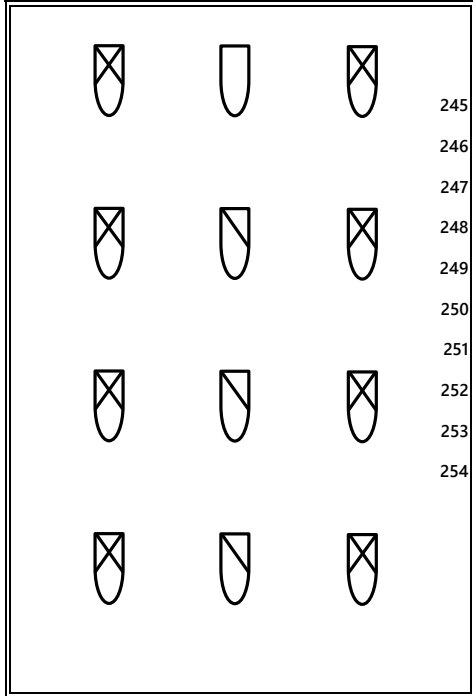

10CH 左側包廂

觀眾席場燈 266~281 16CH

反射板燈光 255~265 11CH

ETC S4 19°

ETC S4 26°

ETC S4 36°

!!注意!!此區域電壓全為110V電壓，請勿將固定區域之燈具移至其它區域做使用。

外區燈光迴路配置

CL

此區全為110V電壓

ETC S4 5°

ETC S4 10°

ETC S4 ZOOM 15°~30°

右側包廂 10CH

一貓道 24CH

二貓道 18CH