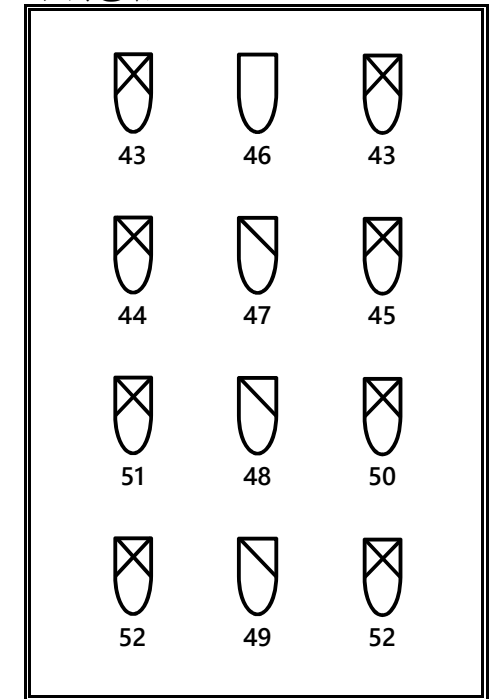

左側包廂

觀眾席場燈 264~279

外區燈光迴路配置

CL

右側包廂

一貓道

二貓道