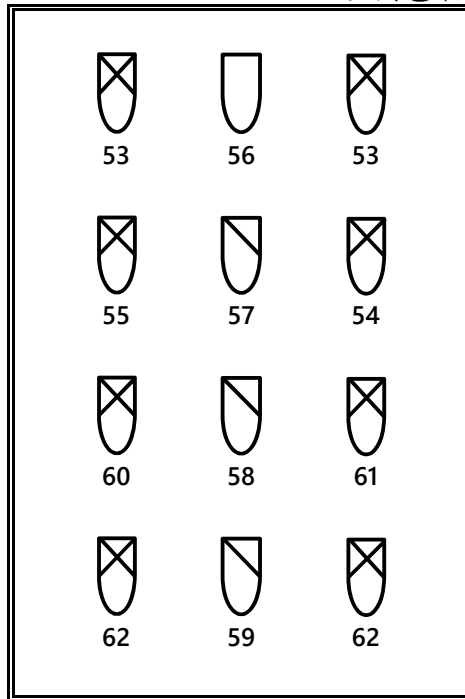

左側包廂

觀眾席場燈 264~279

外區燈光迴路配置

CL

右側包廂

一貓道

二貓道