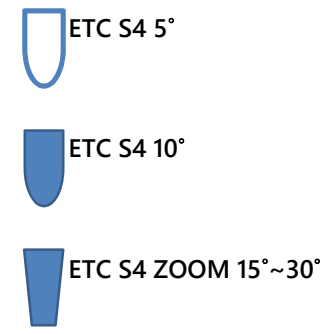

左側包廂

觀眾席場燈 264~279

外區燈光迴路配置

CL

右側包廂

一貓道

二貓道