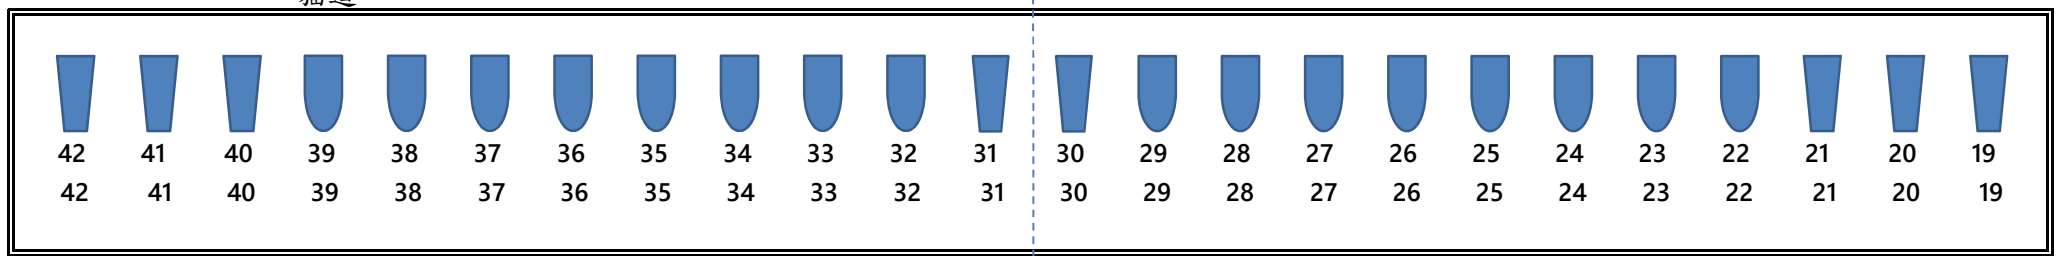

左側包廂

觀眾席場燈 264~279

外區燈光迴路配置

CL

右側包廂

一貓道

二貓道