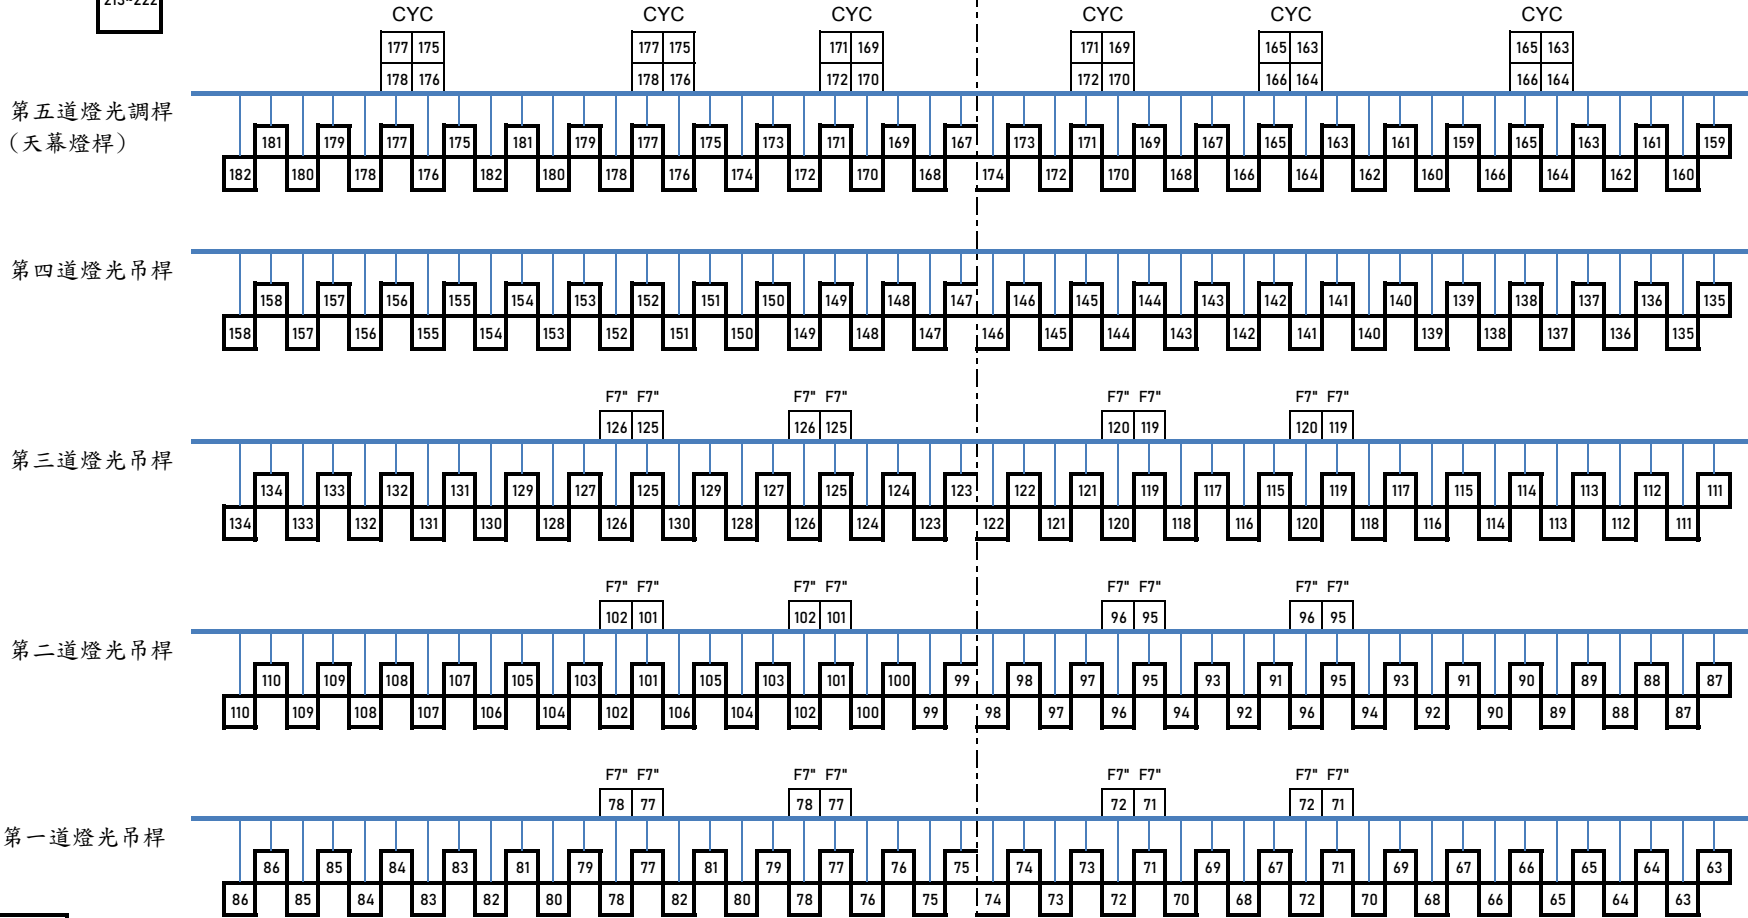

迴路盒  
213-222

迴路盒  
203-212

燈光迴路配置

側燈迴路盒

迴路盒  
238-252

迴路盒  
183-192

側燈迴路盒

迴路盒  
223-237