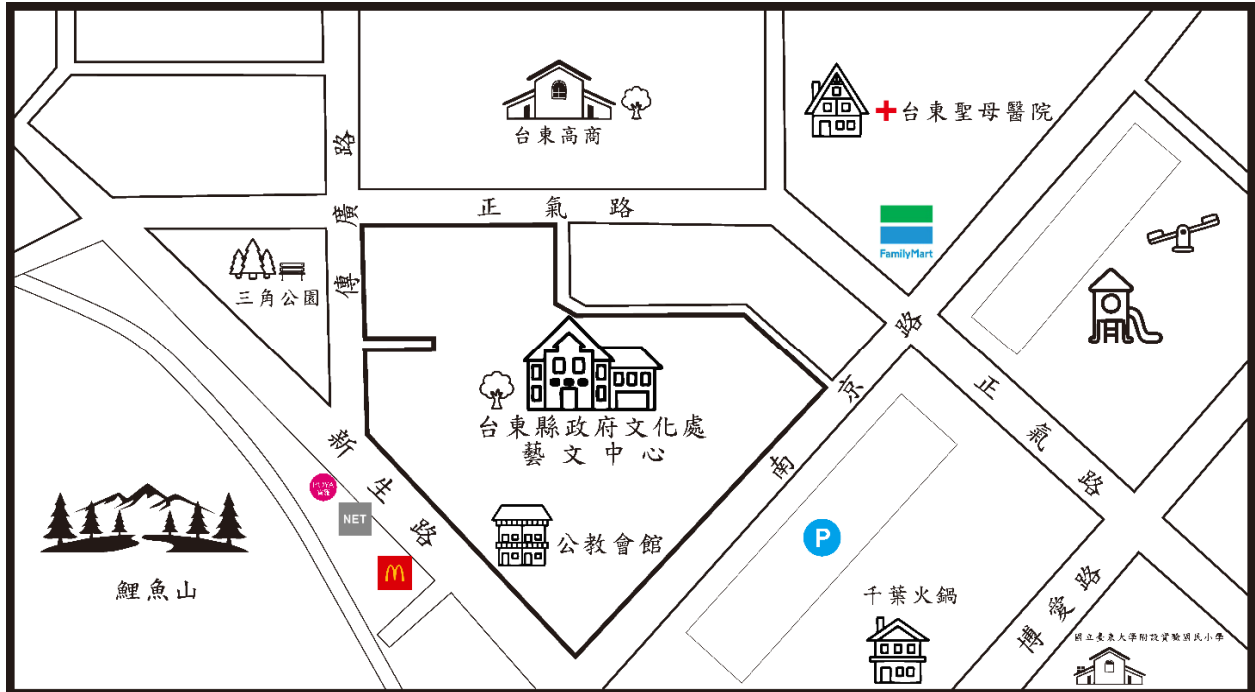

1-2 場館位置資訊

聯絡資訊

臺東藝文中心

950224-臺東市南京路 25 號

089-320378 轉 251~254

<https://ccl.taitung.gov.tw/>

演職員入口

可由傳廣路 12 號旁之巷子進入至碼頭進出演藝廳後臺。

演講廳、會議室可由南京路藝文中心大門口進出。

附件 1-2 場館位置資訊圖