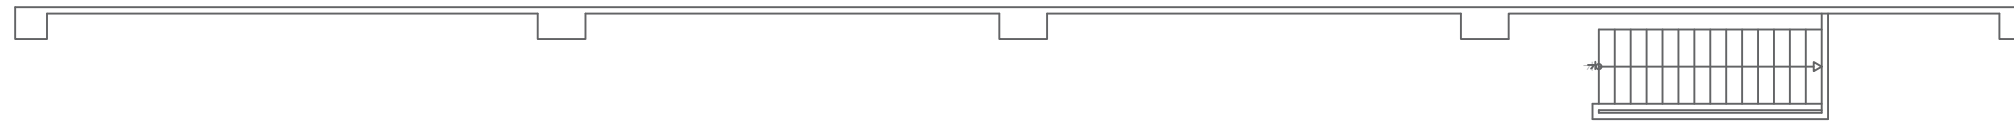

舞台區外接電源(單線及位置圖)

- PA4 盤面快速接頭規格說明(均附防塵蓋)：
- ① 大美規 400A母座：三相五線208/120V(R.S.T.N.G)
 - ② 小美規 150A母座：三相五線208/120V(R.S.T.N.G)
 - ③ 大歐規 POWERFIT母座：三相五線208/120V(R.S.T.N.G)
 - ④ 歐規 CEE 32A 3芯母座：單相三線式120V(R.N.G)(T.N.G)
 - ⑤ 歐規 CEE 32A 5芯母座：三相五線208/120V (R.S.T.N.G)

- PA3 盤面快速接頭規格說明(均附防塵蓋)：
- ① 大美規 400A母座：三相五線208/120V(R.S.T.N.G)
 - ② 小美規 150A母座：三相五線208/120V(R.S.T.N.G)
 - ③ 大歐規 POWERFIT母座：三相五線208/120V(R.S.T.N.G)
 - ④ 歐規 CEE 32A 3芯母座：單相三線式120V(R.N.G)(T.N.G)
 - ⑤ 歐規 CEE 32A 5芯母座：三相五線208/120V (R.S.T.N.G)