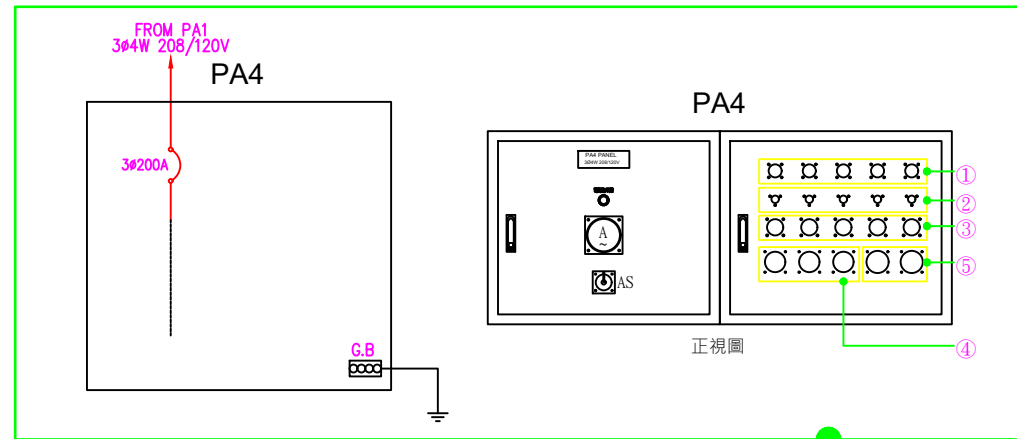

舞台區外接電源(單線及位置圖)

- PA4 盤面快速接頭規格說明(均附防塵蓋)：
- ① 大美規 400A母座：三相五線208/120V(R.S.T.N.G)
 - ② 小美規 150A母座：三相五線208/120V(R.S.T.N.G)
 - ③ 大歐規 POWERFIT母座：三相五線208/120V(R.S.T.N.G)
 - ④ 歐規 CEE 32A 3芯母座：單相三線式120V(R.N.G)(T.N.G)
 - ⑤ 歐規 CEE 32A 5芯母座：三相五線208/120V (R.S.T.N.G)

- PA3 盤面快速接頭規格說明(均附防塵蓋)：
- ① 大美規 400A母座：三相五線208/120V(R.S.T.N.G)
 - ② 小美規 150A母座：三相五線208/120V(R.S.T.N.G)
 - ③ 大歐規 POWERFIT母座：三相五線208/120V(R.S.T.N.G)
 - ④ 歐規 CEE 32A 3芯母座：單相三線式120V(R.N.G)(T.N.G)
 - ⑤ 歐規 CEE 32A 5芯母座：三相五線208/120V (R.S.T.N.G)

工程名稱： 藝文中心演藝廳圖檔更新工程	圖面名稱： 舞台區外接電源(單線及位置圖)	比例： 無	日期： 115.05.01	圖號： 1 G1	張數： 8 9
------------------------	--------------------------	----------	------------------	----------------	---------------