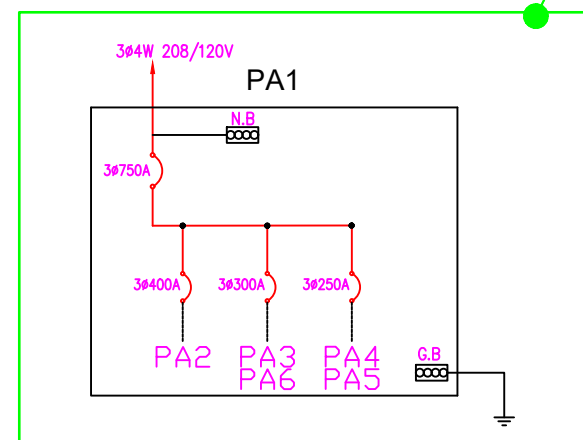

舞台區外接電源(單線及位置圖)

- PA4 盤面快速接頭規格說明(均附防塵蓋)：
- ① 大美規 400A母座：三相五線208/120V(R.S.T.N.G)
 - ② 小美規 150A母座：三相五線208/120V(R.S.T.N.G)
 - ③ 大歐規 POWERFIT母座：三相五線208/120V(R.S.T.N.G)
 - ④ 歐規 CEE 32A 3芯母座：單相三線式120V(R.N.G)(T.N.G)
 - ⑤ 歐規 CEE 32A 5芯母座：三相五線208/120V (R.S.T.N.G)

- PA3 盤面快速接頭規格說明(均附防塵蓋)：
- ① 大美規 400A母座：三相五線208/120V(R.S.T.N.G)
 - ② 小美規 150A母座：三相五線208/120V(R.S.T.N.G)
 - ③ 大歐規 POWERFIT母座：三相五線208/120V(R.S.T.N.G)
 - ④ 歐規 CEE 32A 3芯母座：單相三線式120V(R.N.G)(T.N.G)
 - ⑤ 歐規 CEE 32A 5芯母座：三相五線208/120V (R.S.T.N.G)

工程名稱： 藝文中心演藝廳圖檔更新工程	圖面名稱： 舞台區外接電源(單線及位置圖)	比例： 無	日期： 115.05.01	圖號： 1 G1	張數： 8 9
------------------------	--------------------------	----------	------------------	----------------	---------------