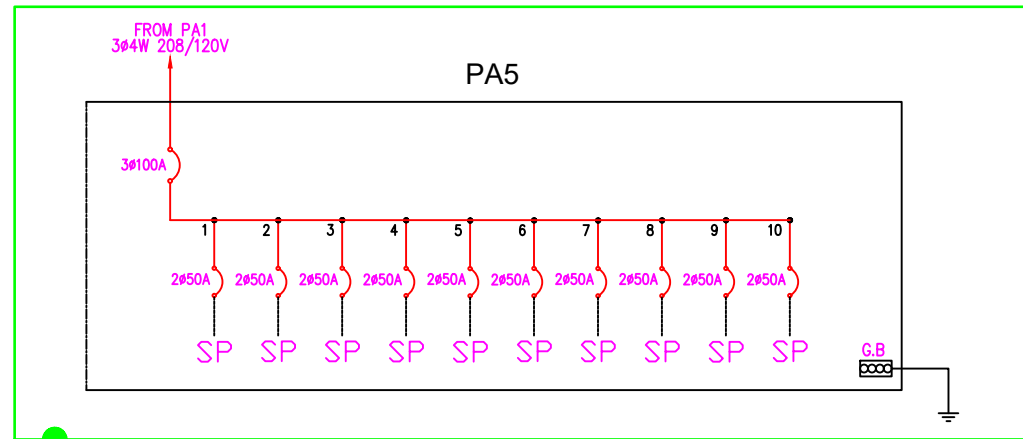

舞台區外接電源(單線及位置圖)

- PA4 盤面快速接頭規格說明(均附防塵蓋)：
- ① 大美規 400A母座：三相五線208/120V(R.S.T.N.G)
 - ② 小美規 150A母座：三相五線208/120V(R.S.T.N.G)
 - ③ 大歐規 POWERFIT母座：三相五線208/120V(R.S.T.N.G)
 - ④ 歐規 CEE 32A 3芯母座：單相三線式120V(R.N.G)(T.N.G)
 - ⑤ 歐規 CEE 32A 5芯母座：三相五線208/120V (R.S.T.N.G)

- PA3 盤面快速接頭規格說明(均附防塵蓋)：
- ① 大美規 400A母座：三相五線208/120V(R.S.T.N.G)
 - ② 小美規 150A母座：三相五線208/120V(R.S.T.N.G)
 - ③ 大歐規 POWERFIT母座：三相五線208/120V(R.S.T.N.G)
 - ④ 歐規 CEE 32A 3芯母座：單相三線式120V(R.N.G)(T.N.G)
 - ⑤ 歐規 CEE 32A 5芯母座：三相五線208/120V (R.S.T.N.G)

工程名稱： 藝文中心演藝廳圖檔更新工程	圖面名稱： 舞台區外接電源(單線及位置圖)	比例： 無	日期： 115.05.01	圖號： 1 G1	張數： 8 9
------------------------	--------------------------	----------	------------------	----------------	---------------