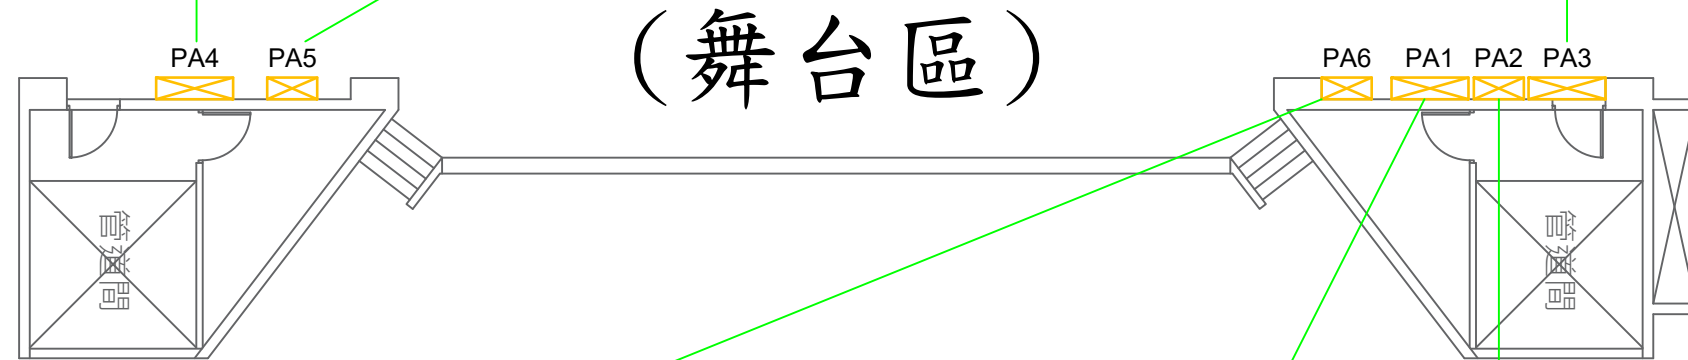

舞台區外接電源(單線及位置圖)

- PA4 盤面快速接頭規格說明(均附防塵蓋)：
- ① 大美規 400A母座：三相五線208/120V(R.S.T.N.G)
 - ② 小美規 150A母座：三相五線208/120V(R.S.T.N.G)
 - ③ 大歐規 POWERFIT母座：三相五線208/120V(R.S.T.N.G)
 - ④ 歐規 CEE 32A 3芯母座：單相三線式120V(R.N.G)(T.N.G)
 - ⑤ 歐規 CEE 32A 5芯母座：三相五線208/120V (R.S.T.N.G)

- PA3 盤面快速接頭規格說明(均附防塵蓋)：
- ① 大美規 400A母座：三相五線208/120V(R.S.T.N.G)
 - ② 小美規 150A母座：三相五線208/120V(R.S.T.N.G)
 - ③ 大歐規 POWERFIT母座：三相五線208/120V(R.S.T.N.G)
 - ④ 歐規 CEE 32A 3芯母座：單相三線式120V(R.N.G)(T.N.G)
 - ⑤ 歐規 CEE 32A 5芯母座：三相五線208/120V (R.S.T.N.G)

工程名稱： 藝文中心演藝廳圖檔更新工程	圖面名稱： 舞台區外接電源(單線及位置圖)	比例： 無	日期： 115.05.01	圖號： 1 G1	張數： 8 9
------------------------	--------------------------	----------	------------------	----------------	---------------