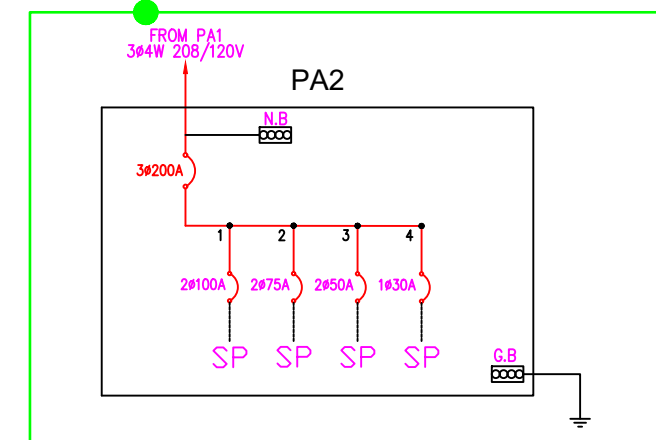

舞台區外接電源(單線及位置圖)

- PA4 盤面快速接頭規格說明(均附防塵蓋)：
- ① 大美規 400A母座：三相五線208/120V(R.S.T.N.G)
 - ② 小美規 150A母座：三相五線208/120V(R.S.T.N.G)
 - ③ 大歐規 POWERFIT母座：三相五線208/120V(R.S.T.N.G)
 - ④ 歐規 CEE 32A 3芯母座：單相三線式120V(R.N.G)(T.N.G)
 - ⑤ 歐規 CEE 32A 5芯母座：三相五線208/120V (R.S.T.N.G)

- PA3 盤面快速接頭規格說明(均附防塵蓋)：
- ① 大美規 400A母座：三相五線208/120V(R.S.T.N.G)
 - ② 小美規 150A母座：三相五線208/120V(R.S.T.N.G)
 - ③ 大歐規 POWERFIT母座：三相五線208/120V(R.S.T.N.G)
 - ④ 歐規 CEE 32A 3芯母座：單相三線式120V(R.N.G)(T.N.G)
 - ⑤ 歐規 CEE 32A 5芯母座：三相五線208/120V (R.S.T.N.G)

工程名稱： 藝文中心演藝廳圖檔更新工程	圖面名稱： 舞台區外接電源(單線及位置圖)	比例： 無	日期： 115.05.01	圖號： 1 G1	張數： 8 9
------------------------	--------------------------	----------	------------------	----------------	---------------