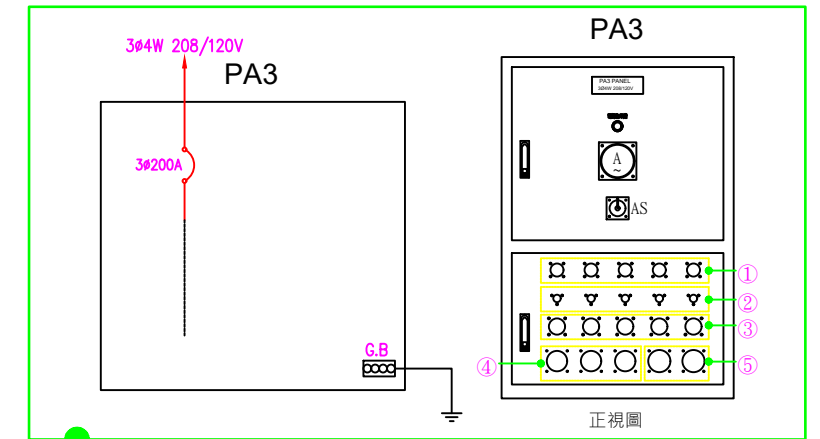

舞台區外接電源(單線及位置圖)

- PA4 盤面快速接頭規格說明(均附防塵蓋)：
- ① 大美規 400A母座：三相五線208/120V(R.S.T.N.G)
 - ② 小美規 150A母座：三相五線208/120V(R.S.T.N.G)
 - ③ 大歐規 POWERFIT母座：三相五線208/120V(R.S.T.N.G)
 - ④ 歐規 CEE 32A 3芯母座：單相三線式120V(R.N.G)(T.N.G)
 - ⑤ 歐規 CEE 32A 5芯母座：三相五線208/120V (R.S.T.N.G)

- PA3 盤面快速接頭規格說明(均附防塵蓋)：
- ① 大美規 400A母座：三相五線208/120V(R.S.T.N.G)
 - ② 小美規 150A母座：三相五線208/120V(R.S.T.N.G)
 - ③ 大歐規 POWERFIT母座：三相五線208/120V(R.S.T.N.G)
 - ④ 歐規 CEE 32A 3芯母座：單相三線式120V(R.N.G)(T.N.G)
 - ⑤ 歐規 CEE 32A 5芯母座：三相五線208/120V (R.S.T.N.G)

工程名稱： 藝文中心演藝廳圖檔更新工程	圖面名稱： 舞台區外接電源(單線及位置圖)	比例： 無	日期： 115.05.01	圖號： 1 G1	張數： 8 9
------------------------	--------------------------	----------	------------------	----------------	---------------