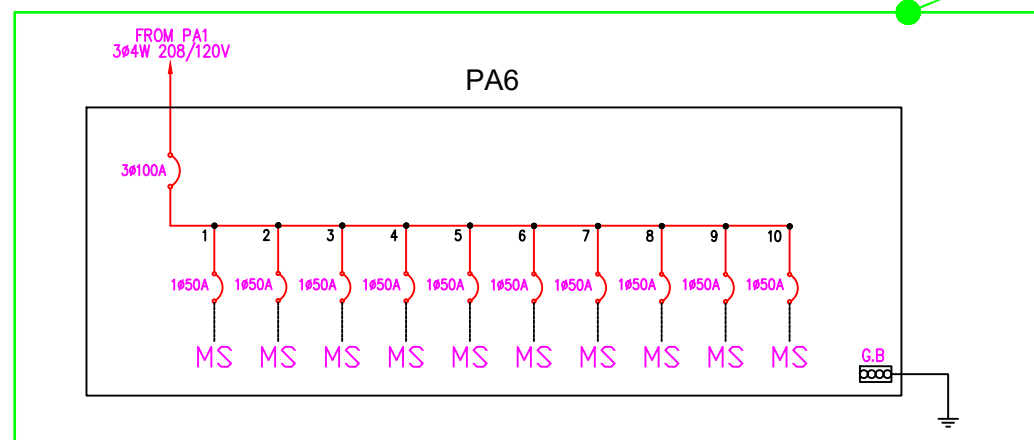

舞台區外接電源(單線及位置圖)

- PA4 盤面快速接頭規格說明(均附防塵蓋)：
- ① 大美規 400A母座：三相五線208/120V(R.S.T.N.G)
 - ② 小美規 150A母座：三相五線208/120V(R.S.T.N.G)
 - ③ 大歐規 POWERFIT母座：三相五線208/120V(R.S.T.N.G)
 - ④ 歐規 CEE 32A 3芯母座：單相三線式120V(R.N.G)(T.N.G)
 - ⑤ 歐規 CEE 32A 5芯母座：三相五線208/120V (R.S.T.N.G)

- PA3 盤面快速接頭規格說明(均附防塵蓋)：
- ① 大美規 400A母座：三相五線208/120V(R.S.T.N.G)
 - ② 小美規 150A母座：三相五線208/120V(R.S.T.N.G)
 - ③ 大歐規 POWERFIT母座：三相五線208/120V(R.S.T.N.G)
 - ④ 歐規 CEE 32A 3芯母座：單相三線式120V(R.N.G)(T.N.G)
 - ⑤ 歐規 CEE 32A 5芯母座：三相五線208/120V (R.S.T.N.G)

工程名稱： 藝文中心演藝廳圖檔更新工程	圖面名稱： 舞台區外接電源(單線及位置圖)	比例： 無	日期： 115.05.01	圖號： 1 G1	張數： 8 9
------------------------	--------------------------	----------	------------------	----------------	---------------