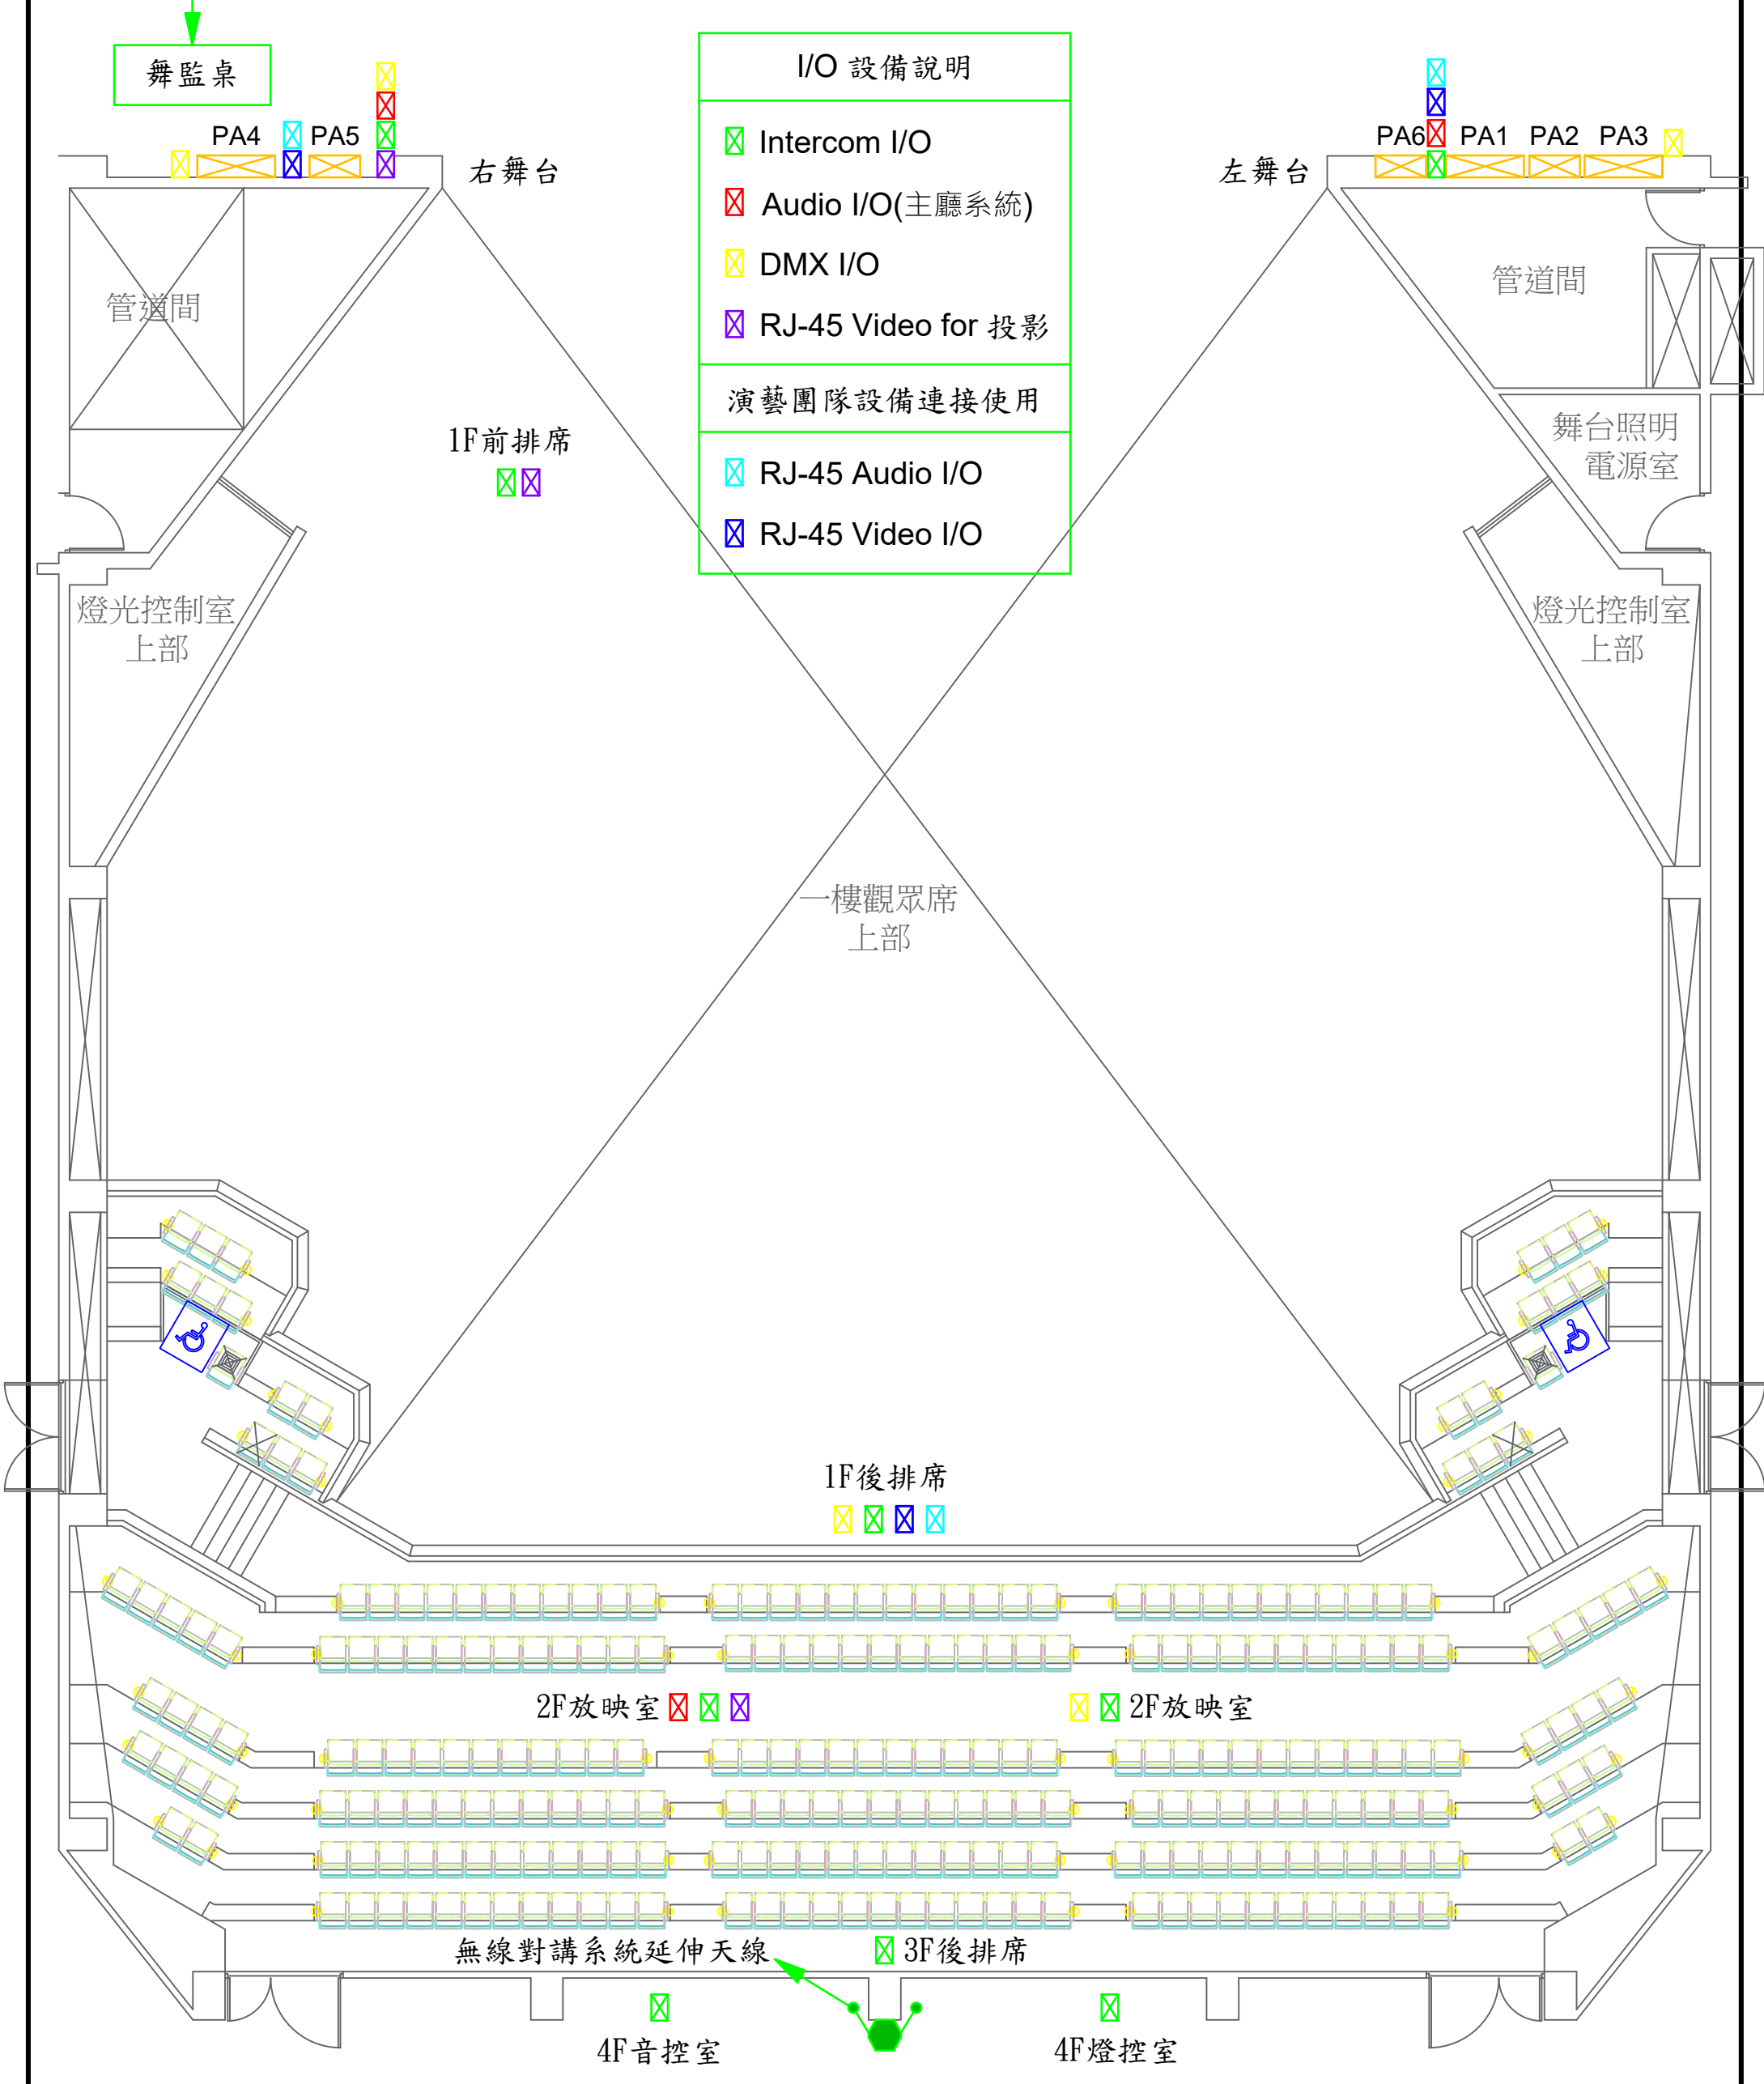

燈光音響視訊無線電通信I/O位置圖

5Ghz數位無線對講主機
2W/4W介面
有線對講系統主機

I/O 設備說明	
☒	Intercom I/O
☒	Audio I/O(主廳系統)
☒	DMX I/O
☒	RJ-45 Video for 投影
演藝團隊設備連接使用	
☒	RJ-45 Audio I/O
☒	RJ-45 Video I/O