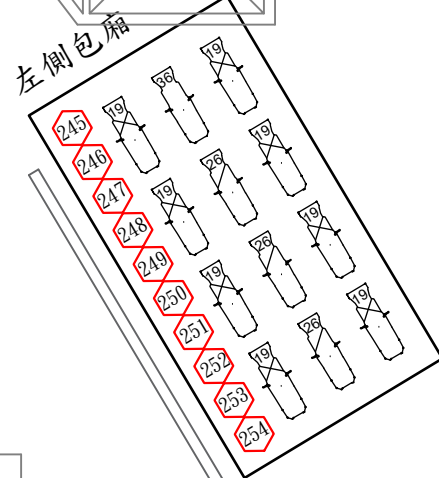

迴路盒  
181-190

迴路盒  
171-180

燈光吊桿5  
(天幕燈桿)

燈光吊桿4

燈光吊桿3

燈光吊桿2

燈光吊桿1

反射板燈光 255~265

觀眾席場燈 266~281

**!! 請注意 !!**  
 舞台區電壓均為220V，  
 請勿將固定區域內燈具移至其他區域使用。

側燈迴路盒  
136-150

迴路盒  
151-160

**!! 請注意 !!**  
 外區電壓均為110V，  
 請勿將固定區域內燈具移至其他區域使用。