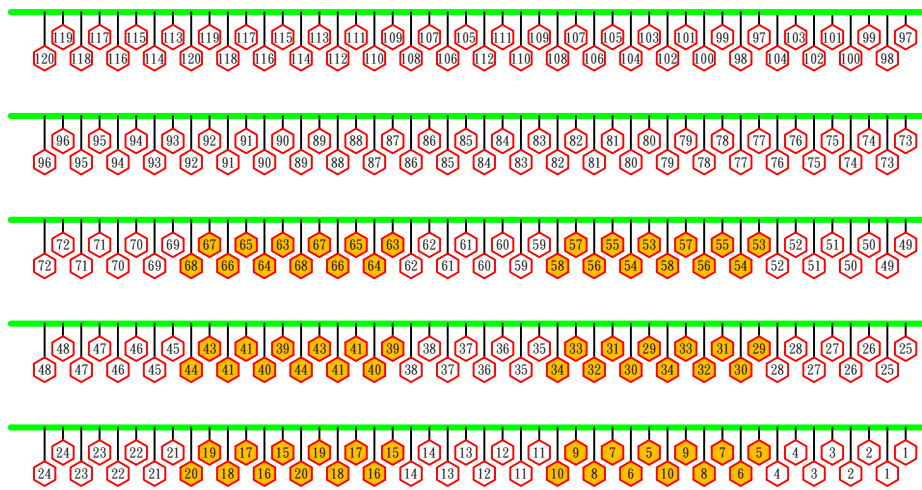

迴路盒  
181-190

迴路盒  
171-180

燈光吊桿5  
(天幕燈桿)

燈光吊桿4

燈光吊桿3

燈光吊桿2

燈光吊桿1

反射板燈光 255~265

觀眾席場燈 266~281

**!! 請注意 !!**  
 舞台區電壓均為220V，  
 請勿將固定區域內燈具移至其他區域使用。

側燈迴路盒  
136-150

迴路盒  
151-160

**!! 請注意 !!**  
 外區電壓均為110V，  
 請勿將固定區域內燈具移至其他區域使用。