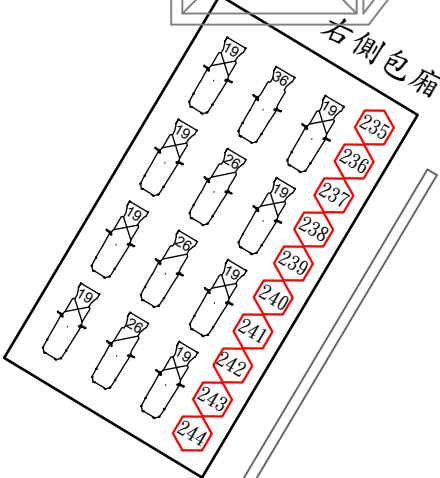

迴路盒  
181-190

迴路盒  
171-180

燈光吊桿5  
(天幕燈桿)

燈光吊桿4

燈光吊桿3

燈光吊桿2

燈光吊桿1

反射板燈光 255~265

觀眾席場燈 266~281

**!! 請注意 !!**  
 舞台區電壓均為220V，  
 請勿將固定區域內燈具移至其他區域使用。

側燈迴路盒  
136-150

迴路盒  
151-160

**!! 請注意 !!**  
 外區電壓均為110V，  
 請勿將固定區域內燈具移至其他區域使用。