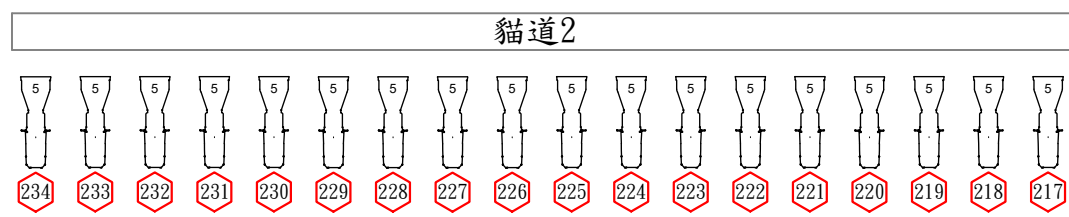

迴路盒  
181-190

迴路盒  
171-180

燈光吊桿5  
(天幕燈桿)

燈光吊桿4

燈光吊桿3

燈光吊桿2

燈光吊桿1

反射板燈光 255~265

觀眾席場燈 266~281

**!! 請注意 !!**  
 舞台區電壓均為220V，  
 請勿將固定區域內燈具移至其他區域使用。

側燈迴路盒  
136-150

迴路盒  
151-160

**!! 請注意 !!**  
 外區電壓均為110V，  
 請勿將固定區域內燈具移至其他區域使用。