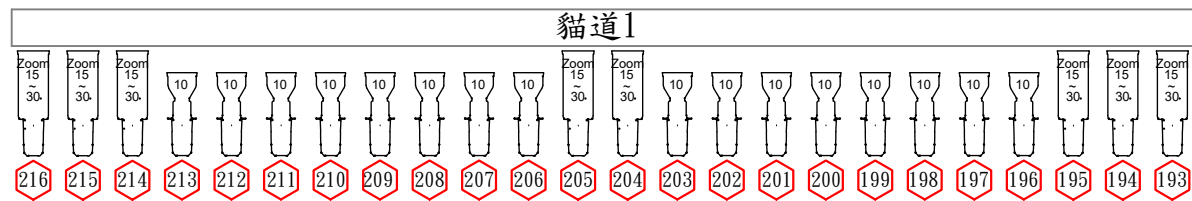

迴路盒  
181-190

迴路盒  
171-180

燈光吊桿5  
(天幕燈桿)

燈光吊桿4

燈光吊桿3

燈光吊桿2

燈光吊桿1

反射板燈光 255~265

觀眾席場燈 266~281

**!! 請注意 !!**  
 舞台區電壓均為220V，  
 請勿將固定區域內燈具移至其他區域使用。

側燈迴路盒  
136-150

迴路盒  
151-160

**!! 請注意 !!**  
 外區電壓均為110V，  
 請勿將固定區域內燈具移至其他區域使用。