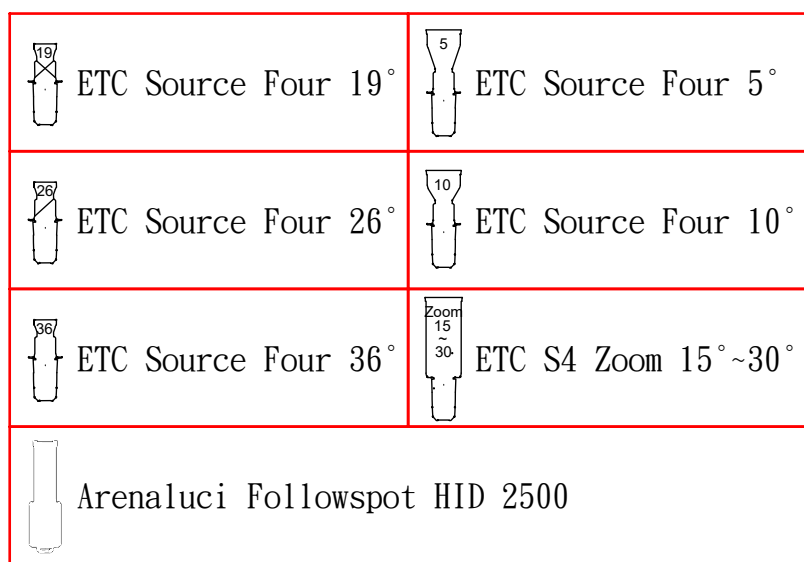

!! 請注意 !!
外區電壓均為110V，
請勿將固定區域內燈具移至其他區域使用。